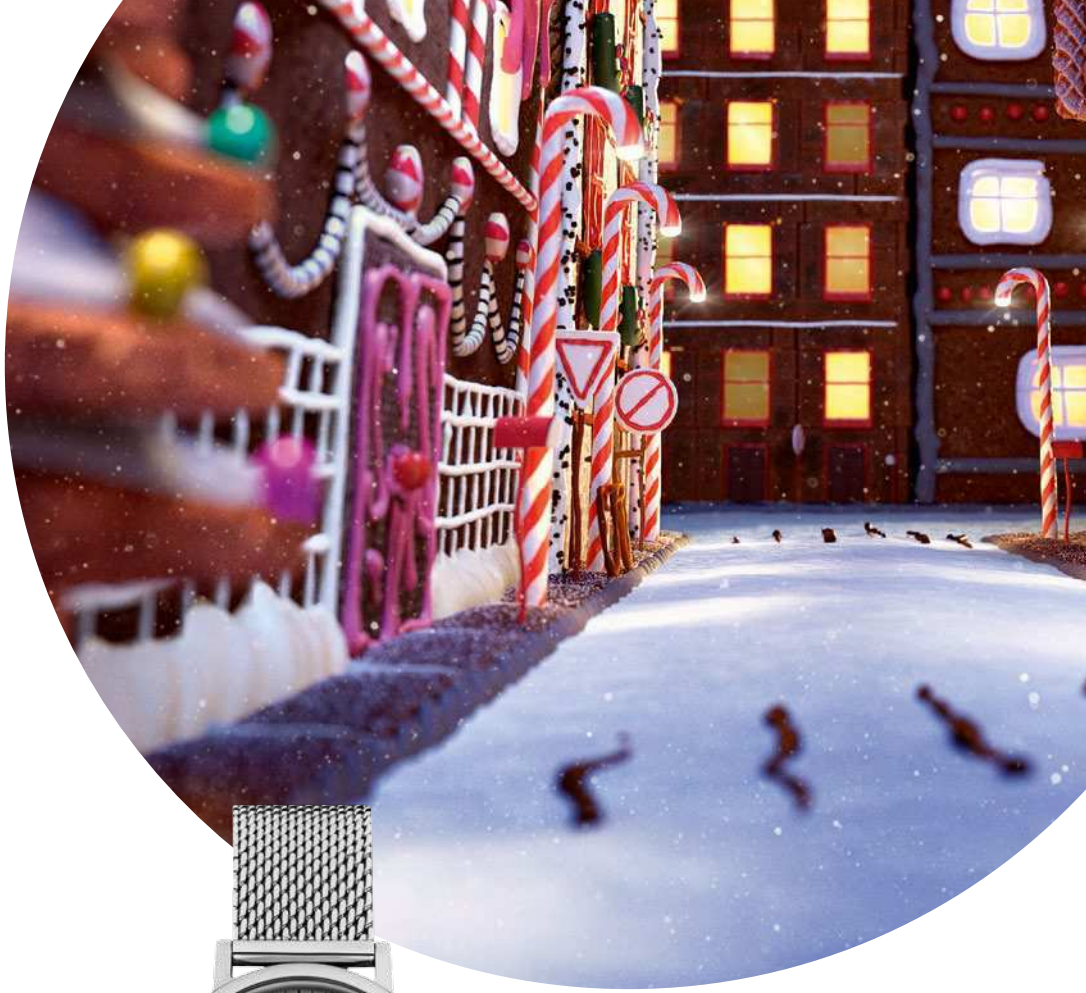

**ARMANDUHR DAMEN,
CLASSIC LADY SILVER**

Edelstahlgehäuse. Silberfarbenes Zifferblatt mit stahlfarbenen römischen Ziffern und Indexen. Silberfarbene Zeiger. Edelstahl-Milanaiseband. Wasserdicht bis 5 ATM. Durchmesser 34 mm. Quarzwerk Ronda 773. Swiss movt. B6 604 1621
199,90 €