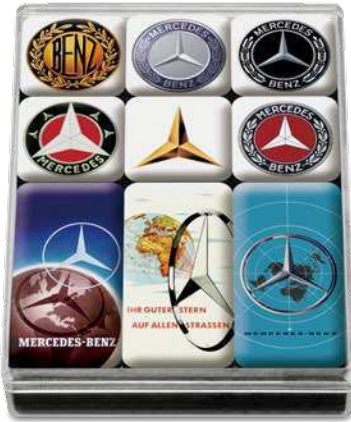

KINDERKISSEN, MERCEDES-AMG GT

Rot/gelb/anthrazit/weiß. 100% Polyester. Motivdruck eines Mercedes-AMG GT. Von NICI® für AMG. Maße ca. 43 × 25 cm. B6 695 3098
39,90 €

KINDERRUTSCHER BOBBY-AMG GT S

Mit LED-Leuchtfunktion. Für Kinder ab 18 Monaten geeignet. Hersteller: BIG Spielwaren. AMG Solarbeam B6 696 2000
149,90 €

MAGNETSET

9 verschiedene Classic-Motive. In transparenter Kunststoffbox. 3 Magnete à ca. 2,2 × 4,5 cm. 6 Magnete à ca. 2,2 × 2,2 cm. B6 604 1558 9,90 €

... Zu guter Letzt verziere man es mit ganz viel Liebe, Eleganz und einem Hauch von Luxus.